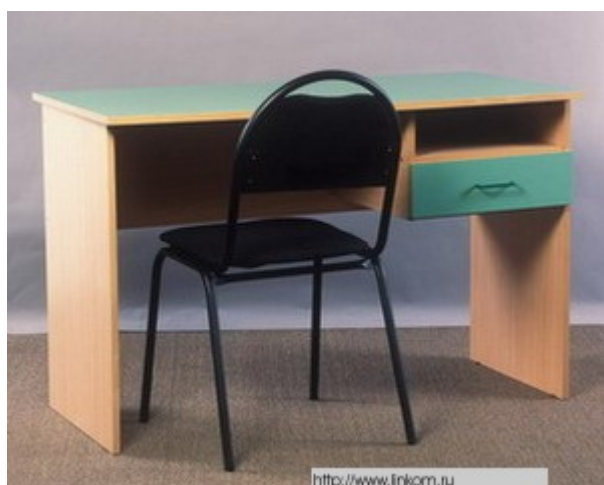

Мебель для лингафонного кабинета L224.

Акустическая полукабина, артикул 02.212.02
- 1-местная Размеры (ДхШхВ) 632х550х1200

Акустическая полукабина, артикул: 02.212.01
- 2-х местная. Размеры (ДхШхВ) 1248х550х1200

Артикул: 02.213.05
Стол учителя лингафонного кабинета
Размеры (ДхШхВ)
1200х600х760

Спецификация					
Лингафонный кабинет PZK L224 (Чехия) x 12 мест - 1 кабинет					
Дец. No	Кол.	Наименование	Описание	Цена, РУБ.	Сумма,РУБ.
1721	1	ПУЛЬТ ПРЕПОДАВАТЕЛЯ	PZ 1, 1-24		
*1736	1	МУЗЫКАЛЬНЫЙ ЦЕНТР МАГ/CD	LG LX M240X		
*1703	1	НАУШНИК ТМГ ПРЕПОДАВАТЕЛЯ	PZK		
*1704	12	НАУШНИК ТМГ СТУДЕНТА	PZK		
1712	1	МОНТАЖНЫЙ НАБОР	UMS24		
1780	1	ПРОВОД СОЕДИНИТЕЛЬНЫЙ	ШГЭС 0,08		
1782	0	РАСХОДНЫЕ МАТЕРИАЛЫ	ЭЛ.ПЛИНТУСЫ, МЕТ.		
1791	0	СТОЛ ПРЕПОДАВАТЕЛЯ	РОССИЯ		
1792	0	СТОЛ - ПОЛУКАБИНА УЧЕНИКА	РОССИЯ		
	*	ВОЗМОЖНА КОМПЛЕКТАЦИЯ НАУШНИКАМИ ТМГ8А (РОССИЯ) .			
	*	МУЗЫКАЛЬНЫЙ ЦЕНТР МОЖЕТ БЫТЬ ЗАМЕНЕН НА АНАЛОГИЧНУЮ МОДЕЛЬ			